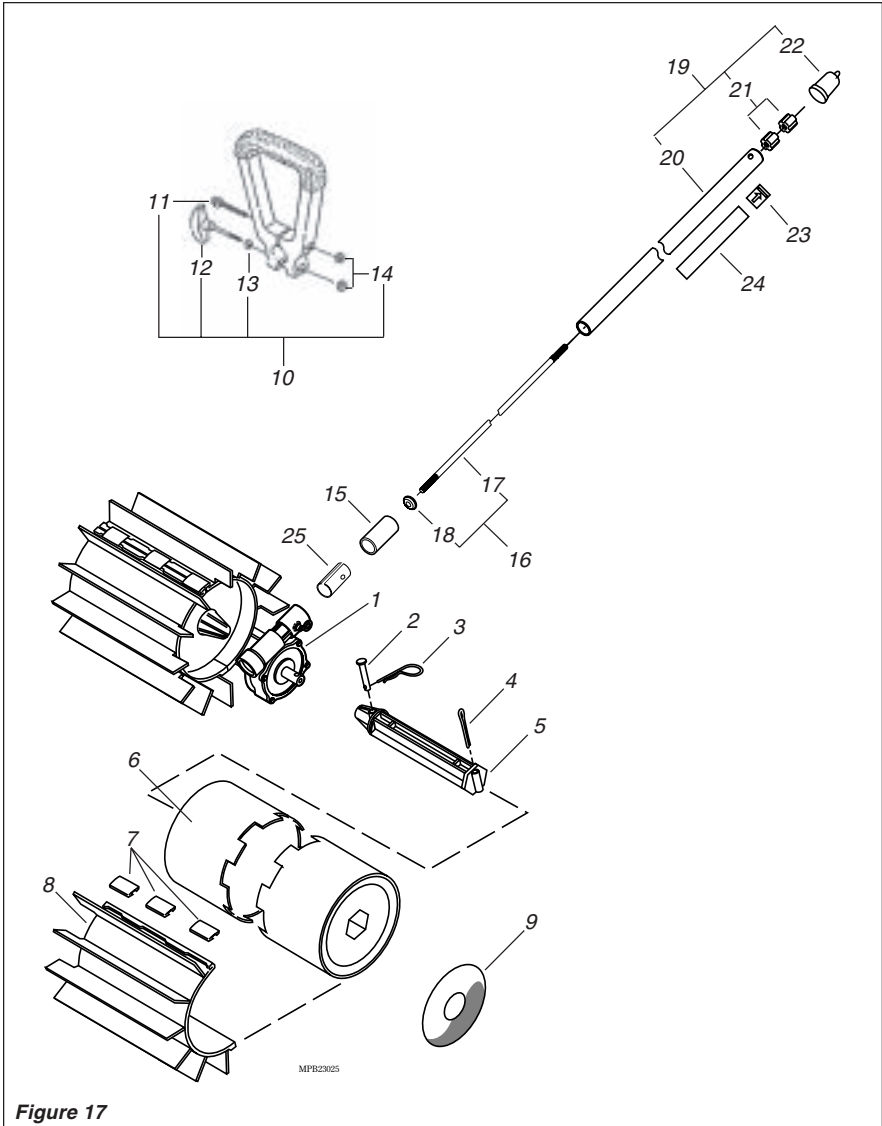

# Illustrated Parts List

PARTS LIST

<b>Index</b>	<b>Part Number</b>	<b>Part Name</b>	<b>Qty.</b>
1	44444	GEARCASE	1
2	99909-33018	CLEVIS PIN	2
3	99909-33008	HITCH PIN	2
4	99909-33020	COTTER PIN	2
5	99909-33016	DRUM AXLE	2
6	99909-33004	DRUM HUB	4
7	99909-33007	BELT CLIP	12
8	99909-22005	BELT	4
9	61215	LABEL	1
<b>10</b>	<b>72951-14100</b>	<b>HANDLE ASSY.</b>	<b>1</b>
11	72030-14141	BOLT	1
12	72030-14120	KNOB	1
13	72030-14130	WASHER	1
14	01500-06051	NUT	2
15	99909-33034	TUBE PROTECTOR	1
<b>16</b>	<b>65001-62040</b>	<b>MAINSHAFT ASSY.</b>	<b>1</b>
17	37000-62210	MAINSHAFT	1
18	15250-10100	GROMMET	1
<b>19</b>	<b>65001-62010</b>	<b>OUTER PIPE COMP.</b>	<b>1</b>
20	65001-62110	OUTER PIPE	1
21	22035-12120	BUSHING	2
22	20891-98180	LINER CAP	1
23	19401-00169	LABEL, INST.	1
24	80267	LABEL, CAUTION	1
25	72959-13330	SPACER	1

**PARTS LIST**